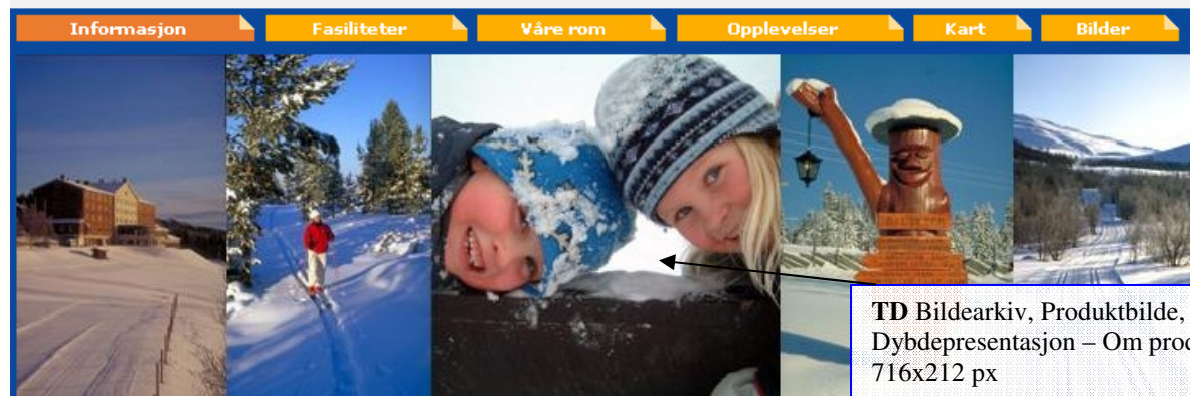

TD Bildearkiv, Produktbilde, Dybdepresentasjon – Om produktet 716x212 px

Kort om Dalseter Høyfjellshotell

Et familiedrevet hotell øverst i Espedalen på 930 m.o.h. med flott panoramautsikt mot Jotunheimen. Familieferier, skreddersydde opphold for større og mindre grupper, kurs, møter, weekends og julebord. Dalseter har noe å

Dalseter Høyfjellshotell

Et familiedrevet hotell øverst i Espedalen på 930 m.o.h. med flott panoramautsikt mot Jotunheimen. Familieferier, skreddersydde opphold for større og mindre grupper, kurs, møter, weekends og julebord. Dalseter har noe å tilby alle! Barnevennlig og komfortabelt hotell med god standard.